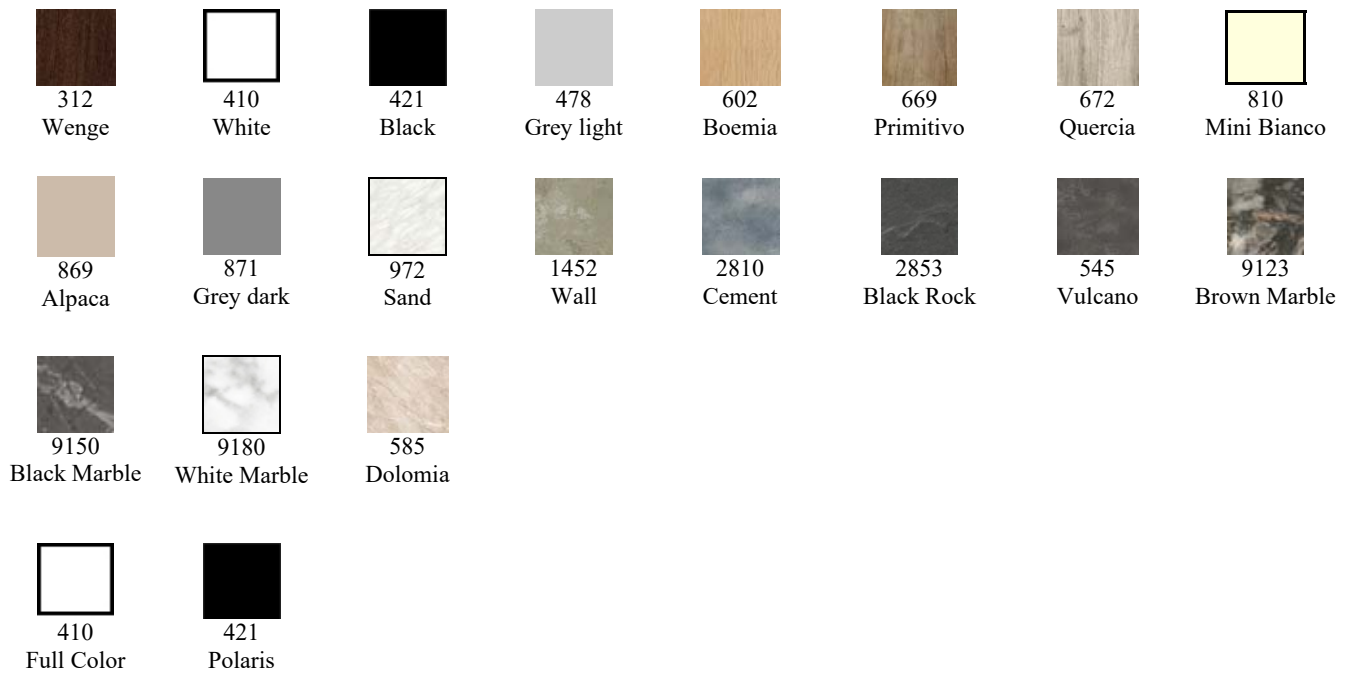

Elite

Τραπέζι με ηλεκτροστατικά βαμμένο σκελετό αλουμινίου βαρέως τύπου και επιφάνεια αποτελούμενη από συμμετρικές λωρίδες Compact Hpl του Ιταλικού οίκου Abet Laminati.

Δυνατότητα συνδυασμού χρωμάτων στην επιφάνεια του τραπεζιού.

Χρώματα επιφανειών Compact Hpl

Χρώματα σκελετού αλουμινίου